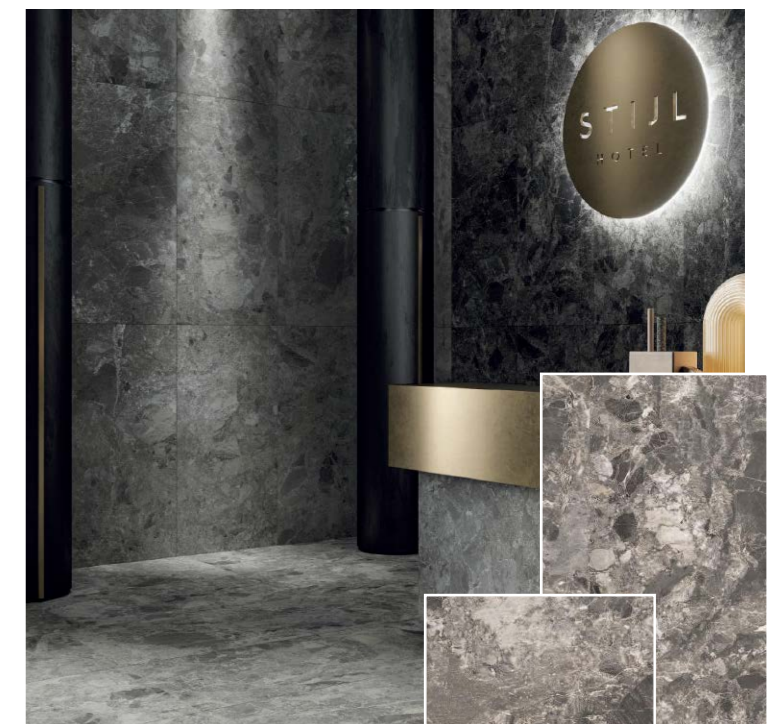

Cambrian

designworks:tiles

WHITE

BEIGE

GREY

DARK

Formats

1200 x 600

600 x 600

Colours

| Finish / Thickness | Format (mm) | Product Codes | | | | Slip Resistance Values | | Pcs per Box | Boxes per Pallet |
|--------------------|-------------|---------------|---------|---------|---------|------------------------|---------------------------|-------------|------------------|
| | | WHITE | BEIGE | GREY | DARK | Shod Dry (4S96) | Barefoot Wet (TRRL 5 Wet) | | |
| Sugar / 10mm | 1200 x 600 | 0026261 | 0026270 | 0026271 | 0026272 | >40 | >14 | 1 | 32 |
| | 600 x 600 | 0026269 | 0026262 | 0026263 | 0026264 | >40 | >14 | 3 | 96 |