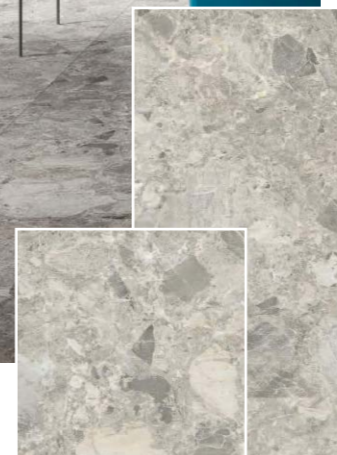

Cambrian

designworks:tiles

WHITE

BEIGE

GREY

DARK

Formats

1200 x 600

600 x 600

Colours

| Finish / Thickness | Format (mm) | Product Codes | | | | Slip Resistance Values | | Pcs per Box | Boxes per Pallet |
|--------------------|-------------|---------------|---------|---------|---------|------------------------|---------------------------|-------------|------------------|
| | | WHITE | BEIGE | GREY | DARK | Shod Dry (4S96) | Barefoot Wet (TRRL 5 Wet) | | |
| Sugar / 10mm | 1200 x 600 | 0026261 | 0026270 | 0026271 | 0026272 | >40 | >14 | 1 | 32 |
| | 600 x 600 | 0026269 | 0026262 | 0026263 | 0026264 | >40 | >14 | 3 | 96 |