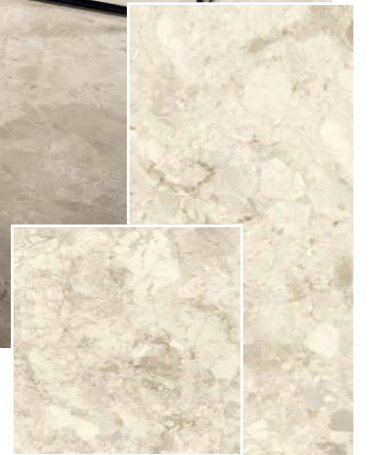

Cambrian

designworks:tiles

WHITE

BEIGE

GREY

DARK

Formats

1200 x 600

600 x 600

Colours

| Finish / Thickness | Format (mm) | Product Codes | | | | Slip Resistance Values | | Pcs per Box | Boxes per Pallet |
|--------------------|-------------|---------------|---------|---------|---------|------------------------|---------------------------|-------------|------------------|
| | | WHITE | BEIGE | GREY | DARK | Shod Dry (4S96) | Barefoot Wet (TRRL 5 Wet) | | |
| Sugar / 10mm | 1200 x 600 | 0026261 | 0026270 | 0026271 | 0026272 | >40 | >14 | 1 | 32 |
| | 600 x 600 | 0026269 | 0026262 | 0026263 | 0026264 | >40 | >14 | 3 | 96 |