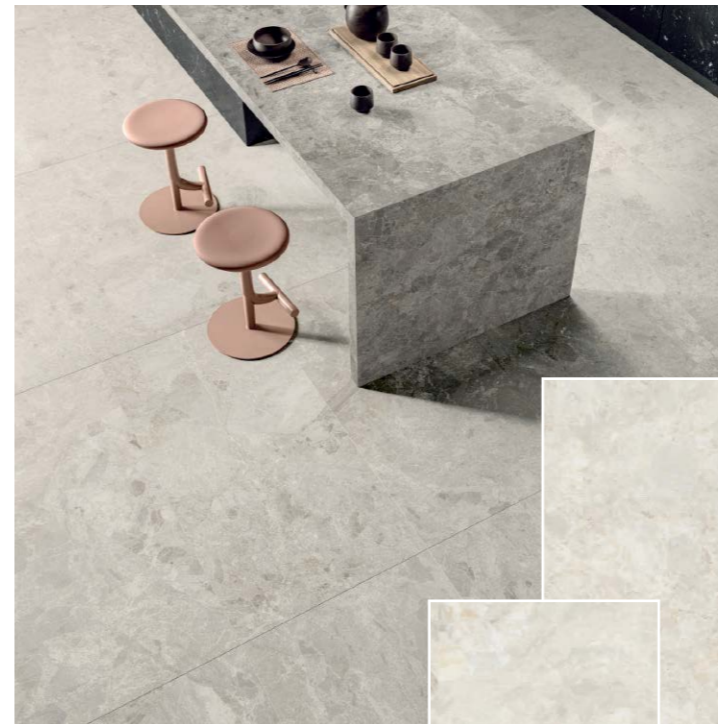

Cambrian

designworks:tiles

WHITE

BEIGE

GREY

DARK

Formats

1200 x 600

600 x 600

Colours

| Finish / Thickness | Format (mm) | Product Codes | | | | Slip Resistance Values | | Pcs per Box | Boxes per Pallet |
|--------------------|-------------|---------------|---------|---------|---------|------------------------|---------------------------|-------------|------------------|
| | | WHITE | BEIGE | GREY | DARK | Shod Dry (4S96) | Barefoot Wet (TRRL 5 Wet) | | |
| Sugar / 10mm | 1200 x 600 | 0026261 | 0026270 | 0026271 | 0026272 | >40 | >14 | 1 | 32 |
| | 600 x 600 | 0026269 | 0026262 | 0026263 | 0026264 | >40 | >14 | 3 | 96 |