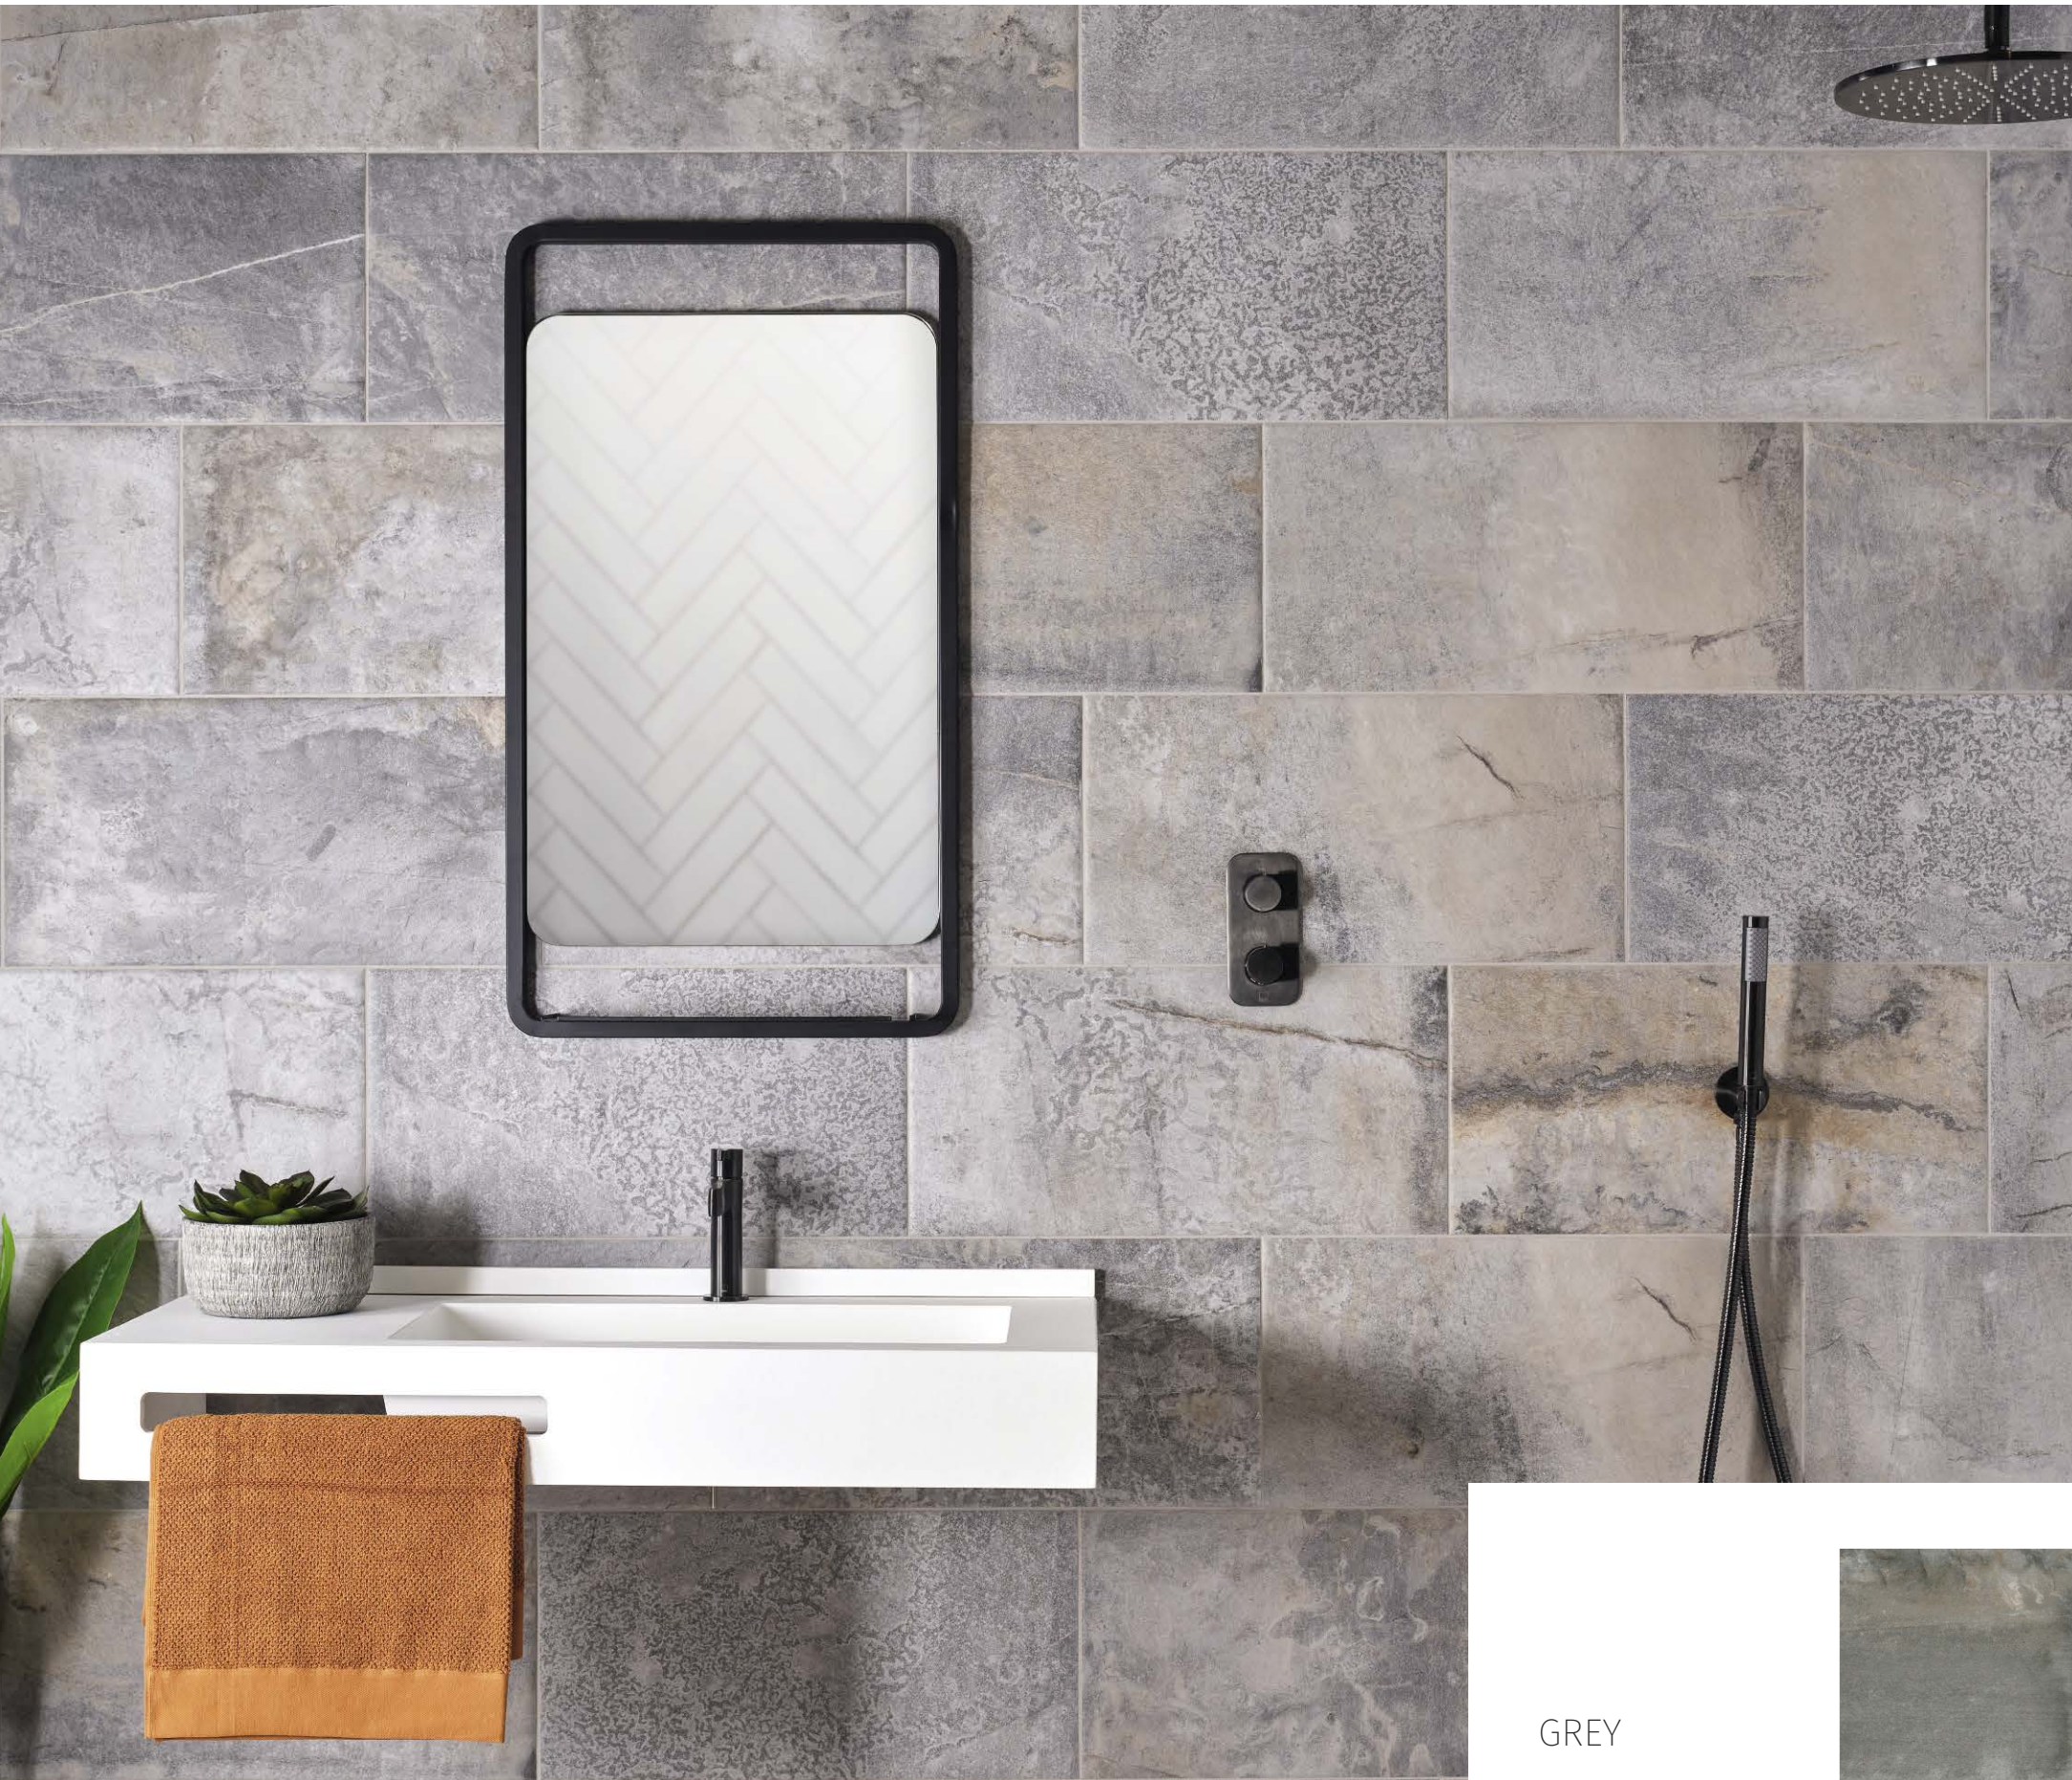

# Tintagel

designworks:tiles

GREY

WHITE

ANTHRACITE

Formats

600 x 600

600 x 300  
(Grip options available)

WHITE

GREY

ANTHRACITE

800 x 800  
(Grip options available)

Finish / Thickness	Format (mm)	Product Codes			Slip Resistance Values		Pcs per Box	Boxes per Pallet
		WHITE	GREY	ANTHRACITE	Shod Dry (4S96)	Barefoot Wet (TRRL 5 Wet)		
Non Rectified Matt / 10mm	600 x 300	0013627	0012134	0007413	>60	>20	7	40
	600 x 600	0026288	0026290	0026291	>60	>20	7	40
Non Rectified Grip / 10mm	600 x 300	0024287	0024288	0024289	>58	>36	7	40
Rectified Matt / 10mm	800 x 800	0026289	0026292	0026293	>60	>20	7	40
Rectified Grip / 10mm	800 x 800	0025599	0025563	0025767	>58	>36	7	40